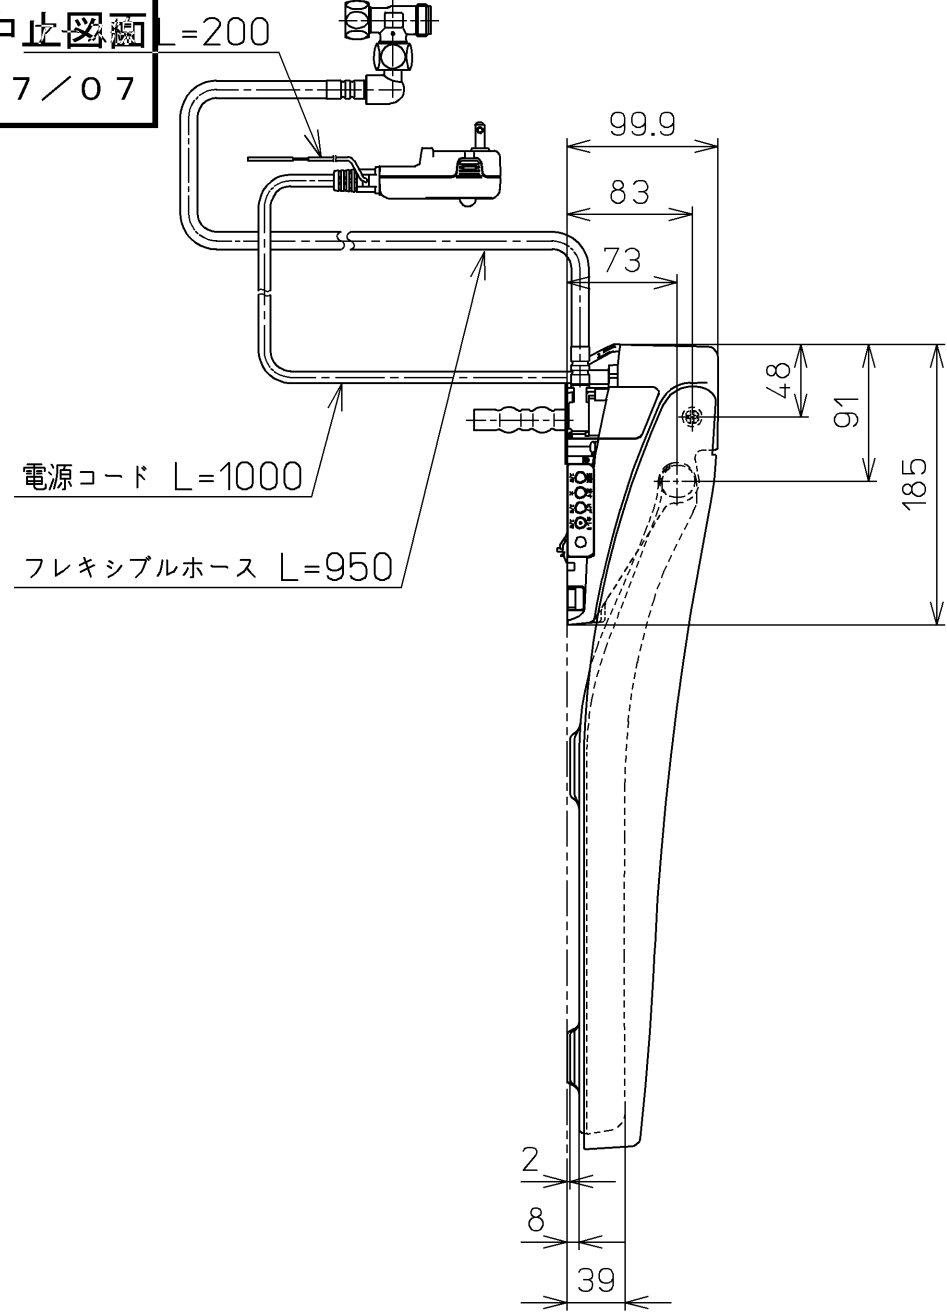

生産中止図面  
2017/07

<特殊内容>  
1. リモコンをスティックリモコンに変更したもの。

\*定格 : AC100V-1280W 50/60Hz

<b>TOTO</b>			単位 mm	名称 洗浄乾燥脱臭暖房便座
製図 高田 ゆ	検図 山 川 松 下 博	日付 12-03-27	尺度 1 : 5	品番 TCF4721AMV21
備考		ワッシュレット品番 TCF4721V21 便器洗浄ユニット品番 TCA221V21		図番 TCF4721AMV21_A0100