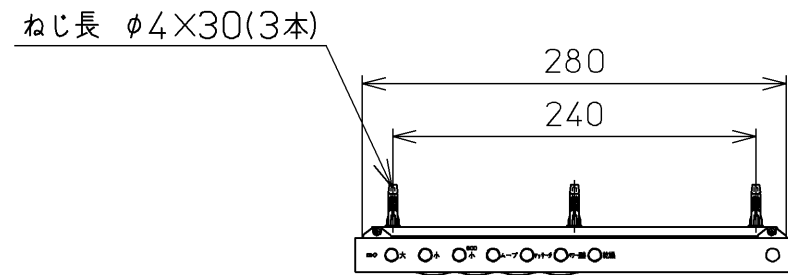

生産中止図面  
2017/07

<特殊内容>  
1. リモコンをスティックリモコンに変更したもの。

\*定格 : AC100V-1280W 50/60Hz

<b>TOTO</b>			単位 mm	名称 洗浄乾燥脱臭暖房便座
製図 高田 ゆ	検図 山 川 松 下 博	日付 12-03-27	尺度 1 : 5	品番 TCF4721AMV21
備考		ワッシュレット品番 TCF4721V21 便器洗浄ユニット品番 TCA221V21		図番 TCF4721AMV21_A0100