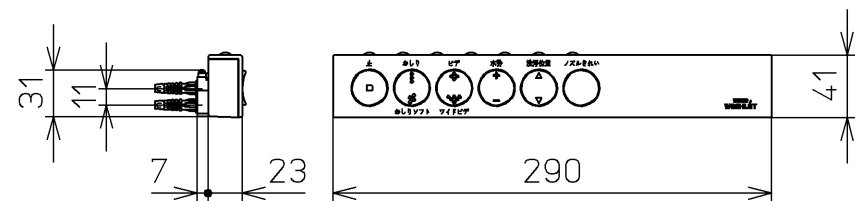

生産中止図面  
2017/07

<特殊内容>  
1. リモコンをスティックリモコンに変更したもの。

\*定格 : AC100V-1280W 50/60Hz

<b>TOTO</b>			単位 mm	名称 洗浄乾燥脱臭暖房便座
製図 高田 ゆ	検図 山 川 松 下 博	日付 12-03-27	尺度 1 : 5	品番 TCF4721AMV21
備考		ワッシュレット品番 TCF4721V21 便器洗浄ユニット品番 TCA221V21		図番 TCF4721AMV21_A0100