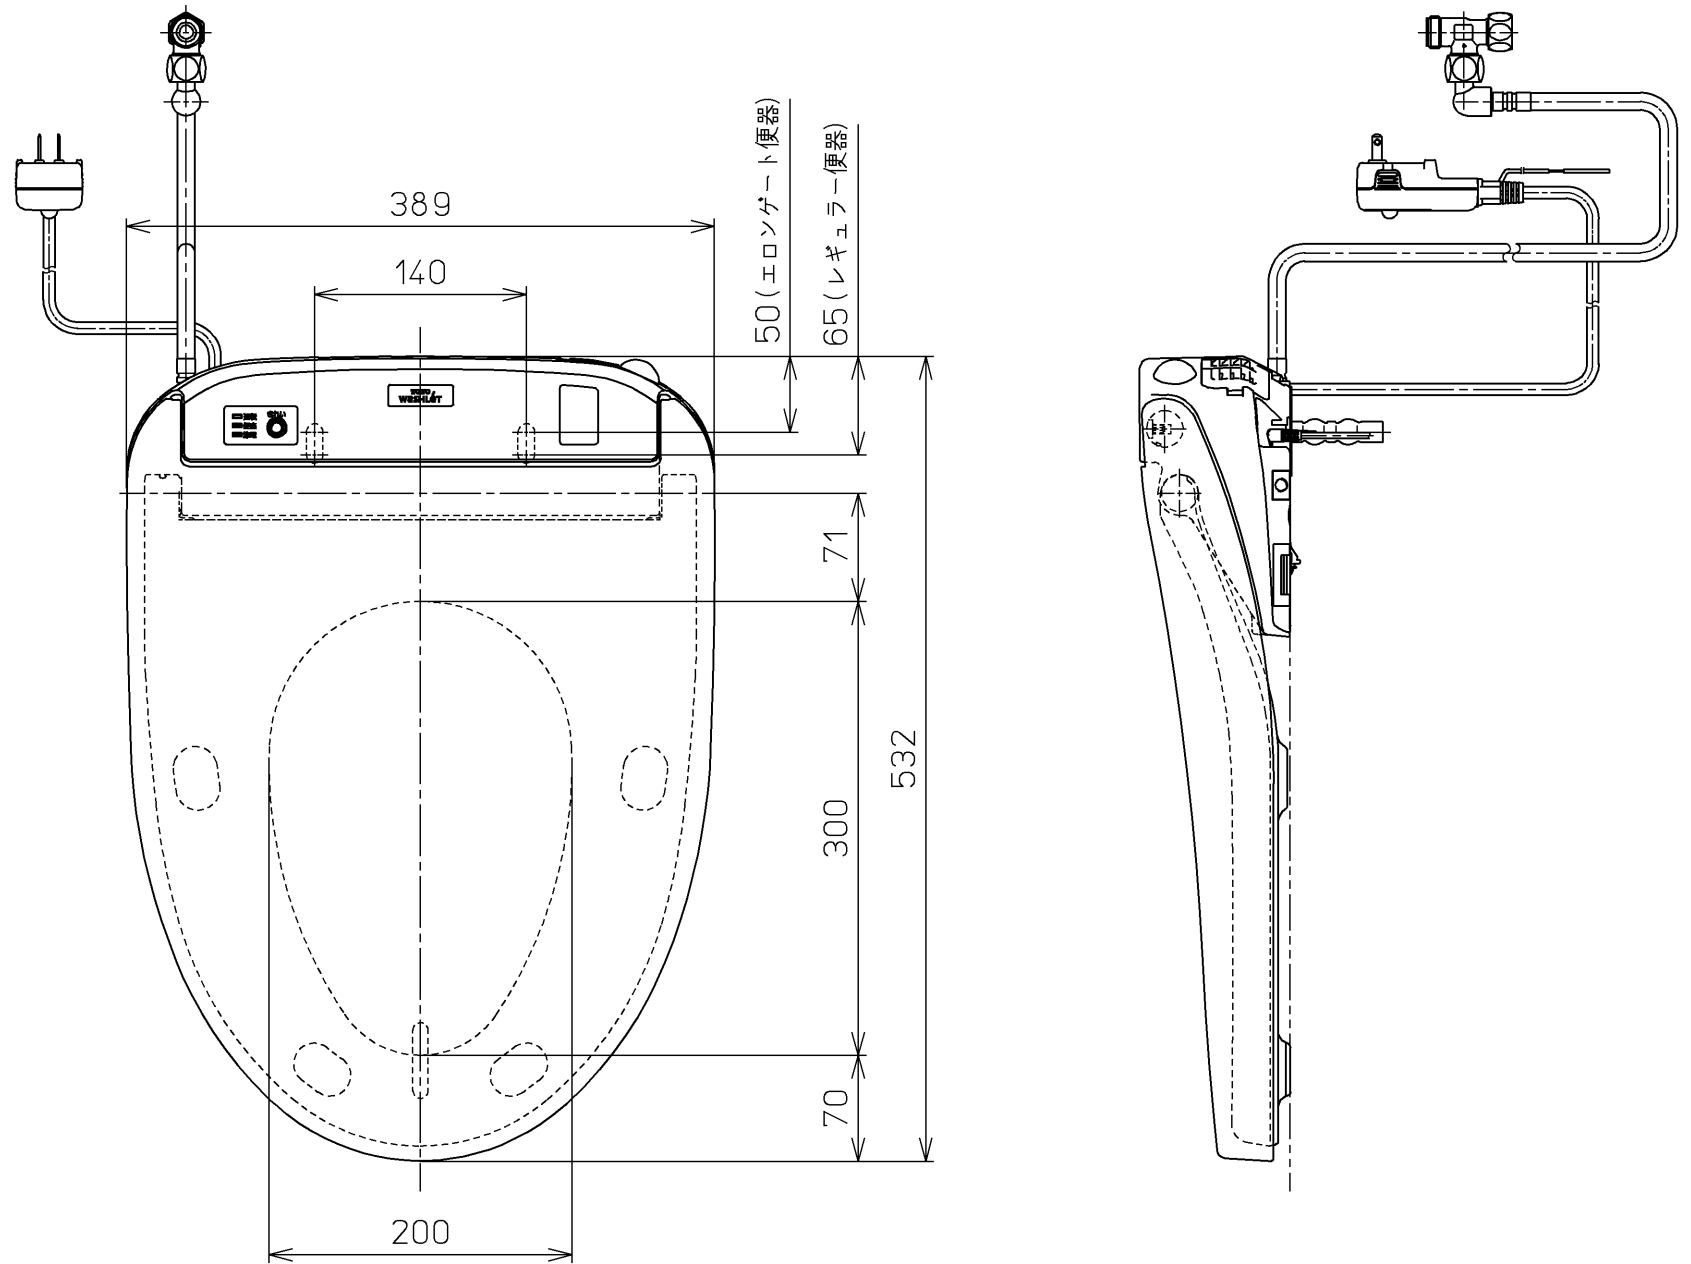

生産中止図面  
2017/07

<特殊内容>  
1. リモコンをスティックリモコンに変更したもの。

\*定格 : AC100V-1280W 50/60Hz

<b>TOTO</b>			単位 mm	名称 洗浄乾燥脱臭暖房便座
製図 高田 ゆ	検図 山 川 松 下 博	日付 12-03-27	尺度 1 : 5	品番 TCF4721AMV21
備考		ワッシュレット品番 TCF4721V21 便器洗浄ユニット品番 TCA221V21		図番 TCF4721AMV21_A0100