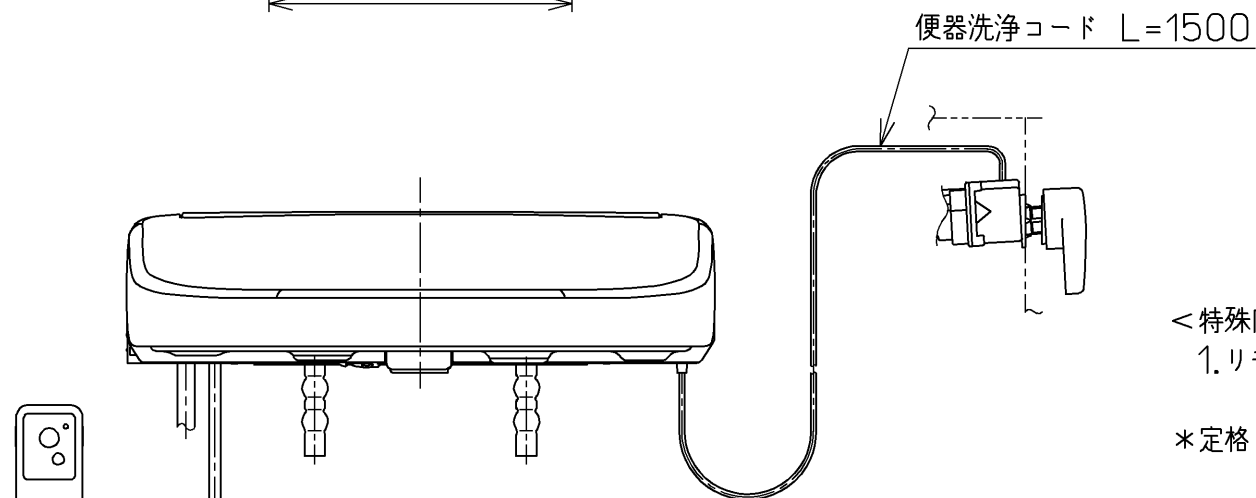

生産中止図面  
2017/07

<特殊内容>  
1. リモコンをスティックリモコンに変更したもの。

\*定格 : AC100V-1280W 50/60Hz

<b>TOTO</b>			単位 mm	名称 洗浄乾燥脱臭暖房便座
製図 高田 ゆ	検図 山 川 松 下 博	日付 12-03-27	尺度 1 : 5	品番 TCF4721AMV21
備考		ワッシュレット品番 TCF4721V21 便器洗浄ユニット品番 TCA221V21		図番 TCF4721AMV21_A0100